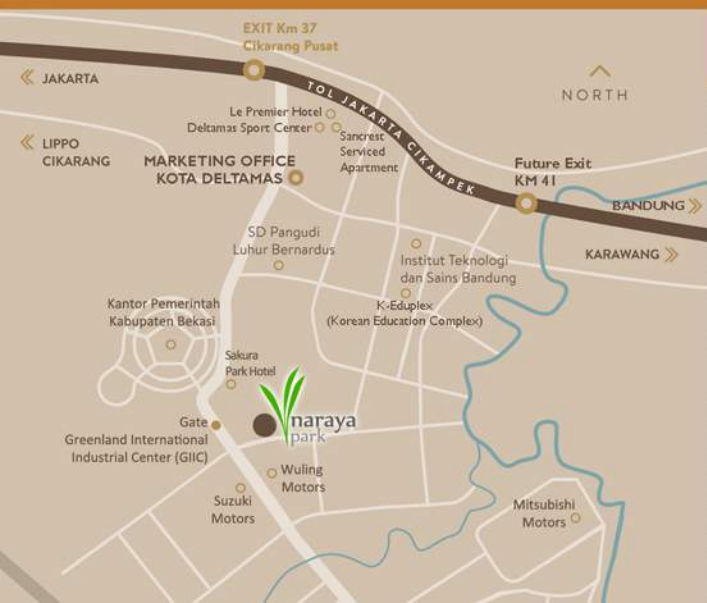

KOTA DELTAMAS
'Business & Lifestyle City'

START FROM

Rp **380***
an Jt

tipe 30/50

Naraya Park berada di daerah segitiga emas Kota Deltamas dekat dengan kawasan industri GIIC, area komersial dan pusat pemerintahan Kabupaten Bekasi. Naraya Park memiliki tiga tipe yakni tipe 30/50, tipe 50/48 dan tipe 56/60. Dengan gaya arsitektur minimalis, Naraya Park didesain untuk kenyamanan bagi setiap penghuninya.

sinarmas land
Building for a better future

DENAH

tipe 56/60

tipe 50/48

tipe 30/50

PETA LOKASI

PT. Pembangunan Deltamas
Kantor Pemasaran Kota Deltamas :
 Jl. Tol Jakarta-Cikampek Km 37 Cikarang Pusat,
 Kabupaten Bekasi, Jawa Barat, 17530
 Telp: 021-89971188
 Email: sales@deltamas.co.id
 www.kota-deltamas.com